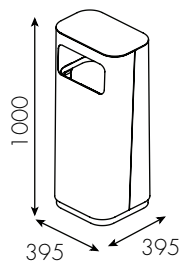

Fakta Loft

Avfallsvolym: 100 liter.

Material: 2 mm plåt.

Ställfötter är standard.

Sidoinkasthålets storlek: 170x335 mm.

Färger: Standard är vit pulverlack.

Alla moduler går att få i valfri RAL-kulör mot pristillägg.

Se tillbehörssidan för mer info om RAL.

Designer: Tim Alpen Design.

100 L

Loft Sidoinkast

W4510

Fuktskyddsbotten

W4520

Pulverlackad plåt