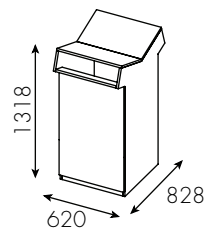

Svart text och linjer
Standard för ljus
bakgrund

Se mer info om skyltar
på tillbehörssidan.

Fakta Hungry

Rymmer kärlestorlek: 6,10,19,21,42,90,140 och 190 liter.

Material: 19 mm lackerad MDF.

Ställfötter är standard.

** Låda Alt. 1 1x42 l
Alt. 2 2x21 l
Alt. 3 2x19 l + 2x10 l

**** Låda
Alt. 1 1x42 l
Alt. 2 2x21 l
Alt. 3 1x19 l + 1x10 l

Plåtinsats

W0067

Plåtinsats delad

W0079

140 l

Hungry Enkelsidig

W1011 Grundmodul med hel dörr för rullkärl

W1012 Grundmodul med dörr ovanpå och lådutdrag undertill

Hungry Dubbelsidig

W1013 Grundmodul med hel dörr för rullkärl

W1014 Grundmodul med dörr ovanpå och lådutdrag undertill

190 l

Hungry Enkelsidig

W1021 Grundmodul med hel dörr för rullkärl

W1022 Grundmodul med dörr ovanpå och lådutdrag undertill

Hungry Dubbelsidig

W1023 Grundmodul med hel dörr för rullkärl

W1024 Grundmodul med dörr ovanpå och lådutdrag undertill