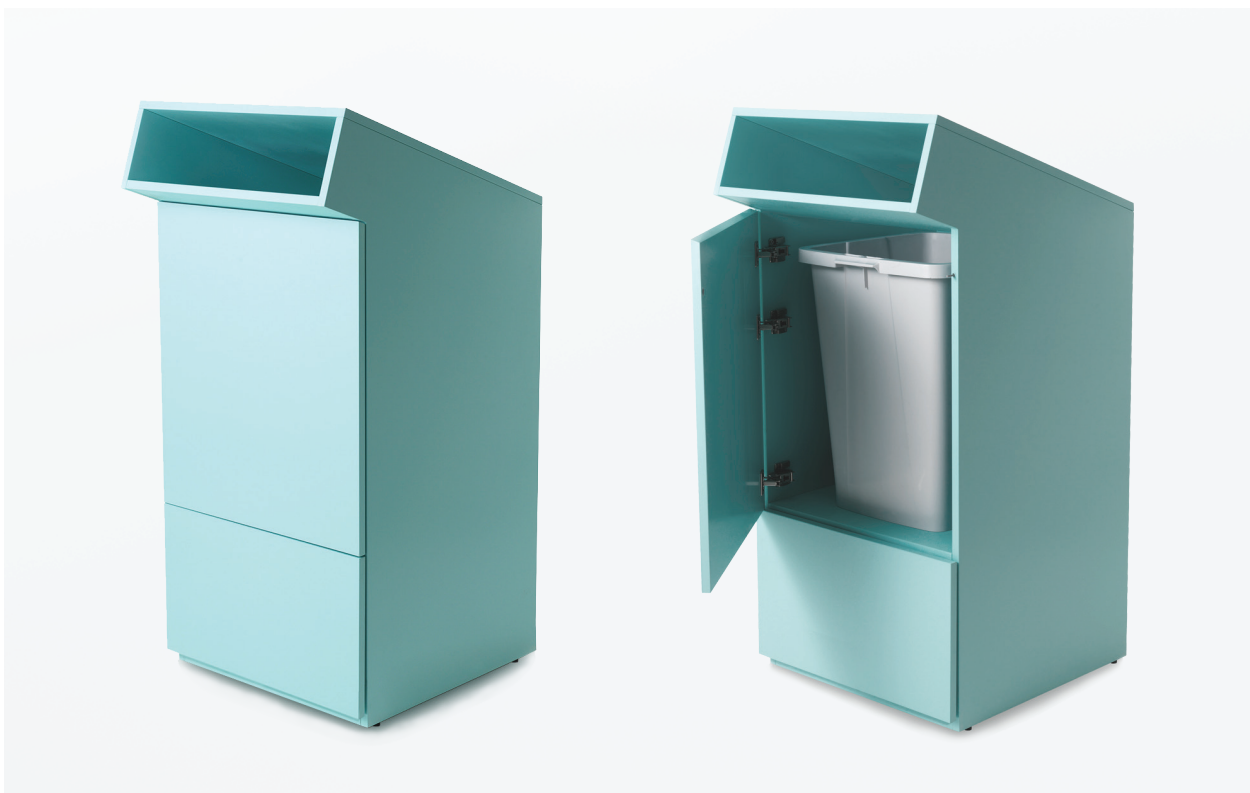

HUNGRY

Hungry.

Sugen på återvinning! Med sitt stora rektangulära gap sticker Hungry ut. Inte utan anledning! Det praktiska gapet inbjuder till smidig hantering samtidigt som du slipper se skräpet. Dessutom kan inte dina kollegor ställa sina gamla kaffemuggar på ovansidan. Ställ Hungry var du vill, den kommer att synas! Hungrys system består av fyra grundmoduler, enkel, dubbel, låg och hög. Kombinera moduler, lådor och dörrar valfritt efter behov. Moduler utan inkast är avsedda för mindre källsorteringskärl men kan givetvis också användas som vanliga förvaringsenheter.

Lackerad MDF

Vit
Standard

Valfritt NCS
Mot pristillägg

Små skyltar i plåt

Vit
Standard

Valfritt NCS
Mot pristillägg

Utskuren dekal i vinylplast

Vit text och linjer
Standard för
mörk bakgrund

Svart text och linjer
Standard för ljus
bakgrund

Se mer info om skyltar
på tillbehörssidan.

Fakta Hungry

Rymmer kärlestorlek: 6,10,19,21,42,90,140 och 190 liter.

Material: 19 mm lackerad MDF.

Ställfötter är standard.

Inkastshålets storlek: 582x162 mm.

Färger: Standardfärg är vitlack NCS S 0500 N.

Alla moduler går att få i valfri NCS-färg mot pristillägg.

Prövad enligt EN 14073-2:2004, EN 14073-3:2004, EN 14074:2004.

Designer: Tim Alpen Design.