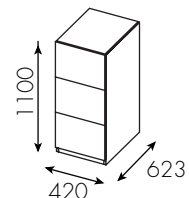

W1019 3-lådsmodul