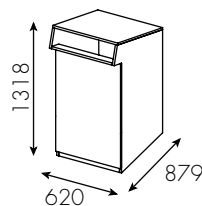

Svart text och linjer
Standard för ljus
bakgrund

Se mer info om skyltar
på tillbehörssidan.

Fakta Hungry

Rymmer kärlestorlek: 6,10,19,21,42,90,140 och 190 liter.

Material: 19 mm lackerad MDF.

Ställfötter är standard.

** Låda Alt. 1 1x42 l
Alt. 2 2x21 l
Alt. 3 2x19 l + 2x10 l

**** Låda
Alt. 1 1x42 l
Alt. 2 2x21 l
Alt. 3 1x19 l + 1x10 l

Plåtinsats

W0067

Plåtinsats delad

W0079

140 l

Hungry Enkelsidig

W1011 Grundmodul med hel dörr för rullkärl

W1012 Grundmodul med dörr ovanpå och lådutdrag undertill

Hungry Dubbelsidig

W1013 Grundmodul med hel dörr för rullkärl

W1014 Grundmodul med dörr ovanpå och lådutdrag undertill

190 l

Hungry Enkelsidig

W1021 Grundmodul med hel dörr för rullkärl

W1022 Grundmodul med dörr ovanpå och lådutdrag undertill

Hungry Dubbelsidig

W1023 Grundmodul med hel dörr för rullkärl

W1024 Grundmodul med dörr ovanpå och lådutdrag undertill