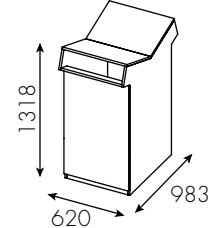

Svart text och linjer
Standard för ljus
bakgrund

Se mer info om skyltar
på tillbehörssidan.

Fakta Hungry

Rymmer kärlestorlek: 6,10,19,21,42,90,140 och 190 liter.

Material: 19 mm lackerad MDF.

Ställfötter är standard.

Inkastshålets storlek: 582x162 mm.

Färger: Standardfärg är vitlack NCS S 0500 N.

Alla moduler går att få i valfri NCS-färg mot pristillägg.

Prövad enligt EN 14073-2:2004, EN 14073-3:2004, EN 14074:2004.

Designer: Tim Alpen Design.

Copyright ©, produkten är mönsterskyddad.

| | Vikt | Kärl |
|-------|---------|-----------------------|
| W1011 | 42 kg | 140 l rullkärl* |
| W1012 | 47,5 kg | dörr: 90 l låda:** |
| W1013 | 46,5 kg | 140 l rullkärl* |
| W1014 | 52 kg | dörr: 90 l låda:** |
| W1015 | 36 kg | låda:** |
| W1016 | 52 kg | låda:** |
| W1030 | 31 kg | låda:*** |
| W1019 | 47 kg | låda:*** |

190 l

Hungry Enkelsidig

W1021 Grundmodul med hel dörr för rullkärl

W1022 Grundmodul med dörr ovanpå och lådutdrag undertill

Hungry Dubbelsidig

W1023 Grundmodul med hel dörr för rullkärl

W1024 Grundmodul med dörr ovanpå och lådutdrag undertill