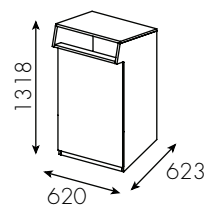

140 l

Hungry Enkelsidig

W1011 Grundmodul med hel dörr för rullkärl

W1012 Grundmodul med dörr ovanpå och lådutdrag undertill