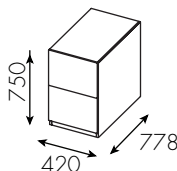

W1040 2-lådsmodul