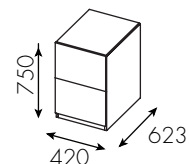

W1030 2-lådsmodul