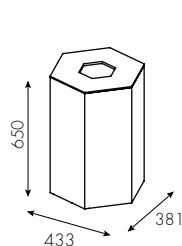

Material: Tunnan i 1 mm plåt, lock i 19 mm plåt.

Ställfötter är standard.

Inkashålets storlek: 150x170 mm (standard lock).

Färger: Standardfärger för tunna och lock är vit pulverlack.

Alla moduler går att få i valfri RAL-färg mot pristillägg. Se tillbehörssidan för mer info om RAL.

Designer: Tim Alpen Design.

	Vikt	Säck
W4013	18,5 kg	125 l
W4012	15,5 kg	125 l
W4011	12,5 kg	125 l

Med hjul

W0006

Fuktskyddsbotten

W4020

Standardlock i plåt

P1.

B: 173, H:151

P2.

B: 324, H:60

P3.

Ø 150

P4.

B: 324, H: 285

P6.

B: 324, H: 285 täcklock

Honey L

W4013

Honey M

W4012

Honey S

W4011