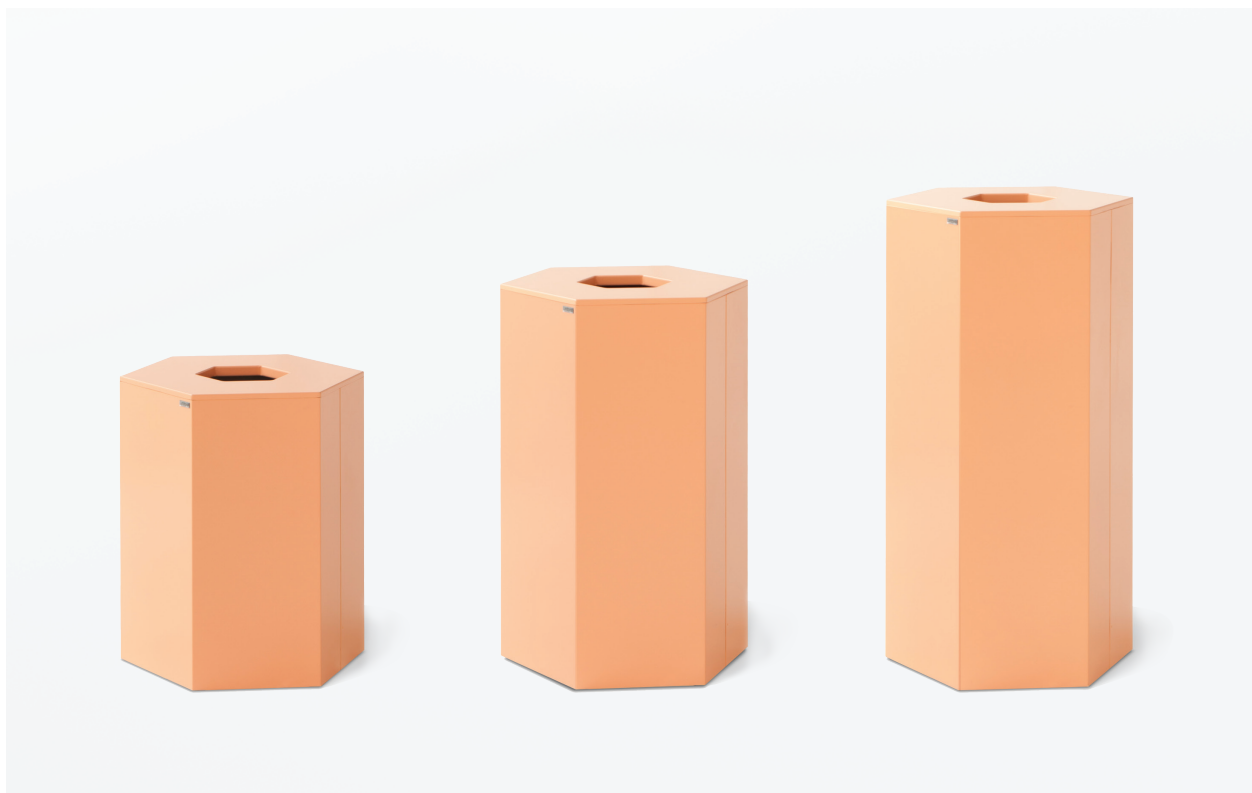

HONEY

Honey.

Uppdatering 2020! Honey levereras numera helt i plåt! Både tunnan och locket finns som standard i vit pulverlackerad plåt men kan förstås fås i valfri RAL-kulör! En lika snygg produkt men nu ännu mer hållbar! Locket finns även med 4 olika fraktionshål samt täcklock, för att tydligare signalera vad som ska sorteras var.

En snygging som tar hand om ditt skräp! Honey ger ett mjukt men samtidigt stiligt intryck. Form är inte allt men Honey är också en väl fungerande produkt. Den finns i tre olika höjder som kan kombineras valfritt. Med en genomtänkt och enkel upphängning av säck uppfyller Honey högt ställda krav på kvalitet.

Vit text och linjer
Standard för
mörk bakgrund

Svart text och linjer
Standard för ljus
bakgrund

Se mer info om skyltar
på tillbehörssidan.

Fakta Honey

Avfallsvolym: Honey L 72 liter, Honey M 57 liter, Honey S 43 liter.

Material: Tunnan i 1 mm plåt, lock i 19 mm plåt.

Ställfötter är standard.

Inkashålets storlek: 150x170 mm (standard lock).

Färger: Standardfärger för tunna och lock är vit pulverlack.

Alla moduler går att få i valfri RAL-färg mot pristillägg. Se tillbehörssidan för mer info om RAL.