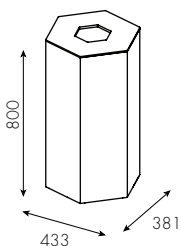

Material: Tunnan i 1 mm plåt, lock i 19 mm plåt.

Ställfötter är standard.

Inkashålets storlek: 150x170 mm (standard lock).

Färger: Standardfärger för tunna och lock är vit pulverlack.

Alla moduler går att få i valfri RAL-färg mot pristillägg. Se tillbehörssidan för mer info om RAL.

Designer: Tim Alpen Design.

	Vikt	Säck
W4013	18,5 kg	125 l
W4012	15,5 kg	125 l
W4011	12,5 kg	125 l

Med hjul

W0006

Fuktskyddsbotten

W4020

Standardlock i plåt

P1.

B: 173, H:151

P2.

B: 324, H:60

P3.

Ø 150

P4.

B: 324, H: 285

P6.

B: 324, H: 285 täcklock

Honey L

W4013

Honey M

W4012

Honey S

W4011