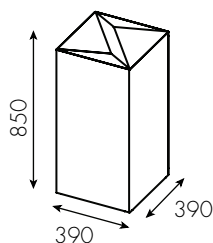

Locket kan placeras på olika sätt för att skapa olika mönster. Locket fungerar även som visuellt skydd och skymmer skräpet när man passerar förbi.

Fakta Fold

Avfallsvolym: 72 liter.

Inksthålets storlek: 540x143 mm.

Vit text och linjer
Standard för
mörk bakgrund

Svart text och linjer
Standard för ljus
bakgrund

Se mer info om skyltar på tillbehörssidan.

	Vikt	Säck
W5010	21,5 kg	125 l

120 L

Fold

W5010

Fuktskyddsboten