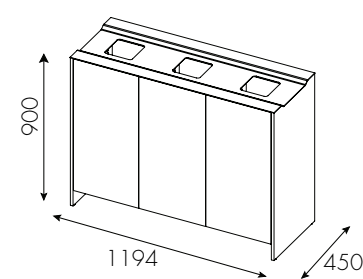

Edge

W9002 3 inkast

Fuktskyddsbotten

W9020 Till Edge och Edge på hjul