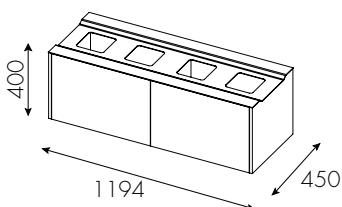

Edge på vägg

W9021 4 inkast