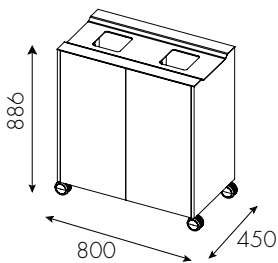

Edge på hjul

W9011 2 inkast