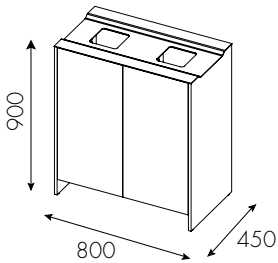

Fakta Edge

Avfallsvolym: Edge, 80l per inkast. Edge på vägg, 19l per inkast.

Material: 16 mm spånskiva med direktlaminat.

Topp i 3 mm plåt.

Ställfötter är standard.

Modul med hjul har fyra låsbara hjul.

Inkasthålets storlek: Stort hål 160x160mm

Litet hål: 160x80mm

Färger på stomme: Vit direktlaminat, lack eller fanér.

Topp-plåt pulverlackas i valfri standardkulör enl.

tillbehörsidan.

Designer: Tim Alpen Design.

	Vikt	Säck/Kärl
W9001	XX kg	2 x 125 l
W9002	XX kg	3 x 125 l
W9011	XX kg	2 x 125 l
W9012	XX kg	3 x 125 l
W9021	XX kg	4 x 19 l
W9022	XX kg	3 x 19 l 1 x Kompost 16 l

Edge

W9001 2 inkast