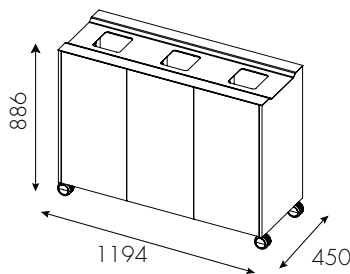

Edge på hjul

W9012 3 inkast