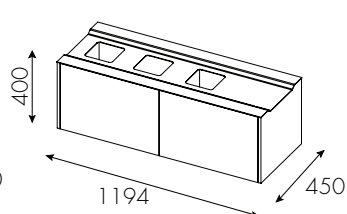

Edge på vägg

W9022 3 inkast

Gummimatta

W9040 Till edge på vägg