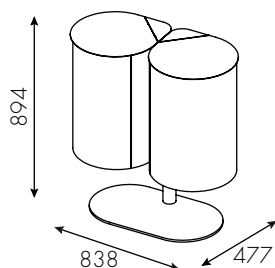

Se mer info om skyltar
på tillbehörssidan.

Fakta Drop

Material: Pulverlackad plåt 1,5 mm.

Inkashålets storlek: Hål i täckande lock: 270mm. Öppet lock: 260mm.

Färger: Standard är vit pulverlack.

Alla moduler går att få i valfri RAL-kulör mot pristillägg.

Se tillbehörssidan för mer info om RAL.

Designer: Tim Alpen Design.

	Vikt	Säck
W8010	20 kg	70 l
W8011	19,3 kg	70 l
W8020	41 kg	2 x 70 l
W8021	39,6 kg	2 x 70 l
W8012	23,9 kg	70 l
W8013	23,2 kg	70 l
W8022	46,7 kg	2 x 70 l
W8023	45,3 kg	2 x 70 l
W8042	88,3 kg	4 x 70 l
W8043	85,5 kg	4 x 70 l

Täckande lock

Öppet lock

Drop singel vägg

W8010 Täckande lock
W8011 Öppet lock

Drop dubbel vägg

W8020 Täckande lock
W8021 Öppet lock

Drop singel fot

W8012 Täckande lock
W8013 Öppet lock

Drop dubbel fot

W8022 Täckande lock
W8023 Öppet lock

Drop 4-dubbel fot

W8042 Täckande lock
W8043 Öppet lock