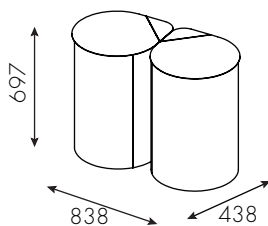

Se mer info om skyltar
på tillbehörssidan.

Fakta Drop

Material: Pulverlackad plåt 1,5 mm.

Inkashålets storlek: Hål i täckande lock: 270mm. Öppet lock: 260mm.

Färger: Standard är vit pulverlack.

Alla moduler går att få i valfri RAL-kulör mot pristillägg.

Se tillbehörssidan för mer info om RAL.

Designer: Tim Alpen Design.

	Vikt	Säck
W8010	20 kg	70 l
W8011	19,3 kg	70 l
W8020	41 kg	2 x 70 l
W8021	39,6 kg	2 x 70 l
W8012	23,9 kg	70 l
W8013	23,2 kg	70 l
W8022	46,7 kg	2 x 70 l
W8023	45,3 kg	2 x 70 l
W8042	88,3 kg	4 x 70 l
W8043	85,5 kg	4 x 70 l

Täckande lock

Öppet lock

Drop singel vägg

W8010 Täckande lock
W8011 Öppet lock

Drop dubbel vägg

W8020 Täckande lock
W8021 Öppet lock

Drop singel fot

W8012 Täckande lock
W8013 Öppet lock