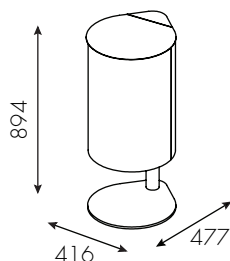

Se mer info om skyltar
på tillbehörssidan.

Fakta Drop

Material: Pulverlackad plåt 1,5 mm.

Inkashålets storlek: Hål i täckande lock: 270mm. Öppet lock: 260mm.

Färger: Standard är vit pulverlack.

Alla moduler går att få i valfri RAL-kulör mot pristillägg.

Se tillbehörssidan för mer info om RAL.

Designer: Tim Alpen Design.

	Vikt	Säck
W8010	20 kg	70 l
W8011	19,3 kg	70 l
W8020	41 kg	2 x 70 l
W8021	39,6 kg	2 x 70 l
W8012	23,9 kg	70 l
W8013	23,2 kg	70 l
W8022	46,7 kg	2 x 70 l
W8023	45,3 kg	2 x 70 l
W8042	88,3 kg	4 x 70 l
W8043	85,5 kg	4 x 70 l

Täckande lock

Öppet lock

Drop singel vägg

W8010 Täckande lock
W8011 Öppet lock

Drop dubbel vägg

W8020 Täckande lock
W8021 Öppet lock

Drop singel fot

W8012 Täckande lock
W8013 Öppet lock

Drop dubbel fot

W8022 Täckande lock
W8023 Öppet lock

Drop 4-dubbel fot

W8042 Täckande lock
W8043 Öppet lock