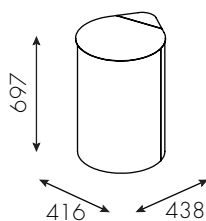

Se mer info om skyltar
på tillbehörssidan.

Fakta Drop

Material: Pulverlackad plåt 1,5 mm.

Inkashålets storlek: Hål i täckande lock: 270mm. Öppet lock: 260mm.

Färger: Standard är vit pulverlack.

Alla moduler går att få i valfri RAL-kulör mot pristillägg.

Se tillbehörssidan för mer info om RAL.

Designer: Tim Alpen Design.

	Vikt	Säck
W8010	20 kg	70 l
W8011	19,3 kg	70 l
W8020	41 kg	2 x 70 l
W8021	39,6 kg	2 x 70 l
W8012	23,9 kg	70 l
W8013	23,2 kg	70 l
W8022	46,7 kg	2 x 70 l
W8023	45,3 kg	2 x 70 l
W8042	88,3 kg	4 x 70 l
W8043	85,5 kg	4 x 70 l

Täckande lock

Öppet lock

Drop singel vägg

W8010 Täckande lock
W8011 Öppet lock

Drop dubbel vägg

W8020 Täckande lock
W8021 Öppet lock

Drop singel fot

W8012 Täckande lock
W8013 Öppet lock