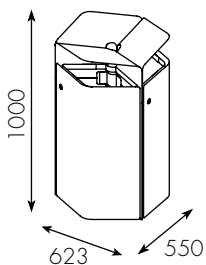

ARCH.

Med sin fräcka design sticker Arch ut från familjen. Här har du plats för tre fraktioner. För ett luftigare intryck välj Arch på pelare. Öppningsbar för enkel tömning.

Fakta Arch

Avfallsvolym: 210 liter (3x70l)

Material: 2 mm plåt.

Ställfötter är standard (ej på pelarstativ).

Inkashållets storlek: 550x160 mm.

Färger: Standard är vit pulverlack.

Alla moduler går att få i valfri RAL-kulör mot pristillägg.

Se tillbehörssidan för mer info om RAL.

Designer: Tim Alpen Design.

Pulverlackad plåt

Se mer info om RAL på tillbehörssidan.

Utskuren dekal i vinylplast

Se mer info om skyltar på tillbehörssidan.

Arch

W6510

Arch med pelare

W6511

	Vikt	Säck
W6510	86 kg	3x125 l
W6511	61 kg	3x125 l