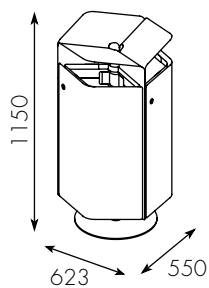

Arch med pelare

W6511

	Vikt	Säck
W6510	86 kg	3x125 l
W6511	61 kg	3x125 l