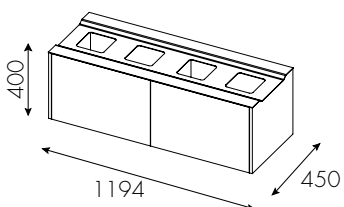

Edge på vägg

W95- 4 inkast