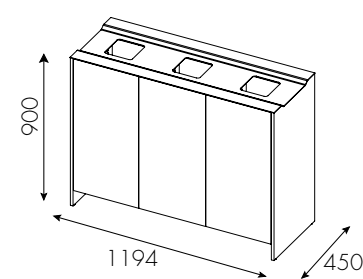

Edge

W92- 3 inkast

Fuktskyddsbotten

W9020 Till Edge och Edge på hjul