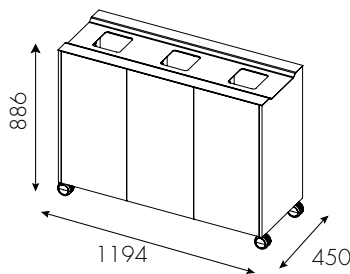

Edge på hjul

W94- 3 inkast