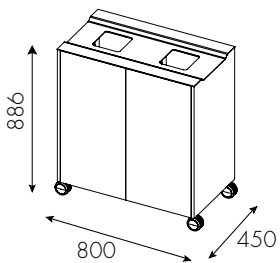

Edge på hjul

W93- 2 inkast