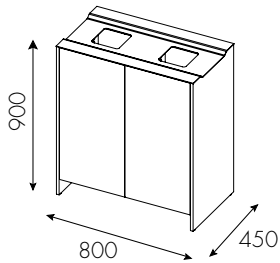

Fakta Edge

Avfallsvolym: Edge, 80l per inkast. Edge på vägg, 19l per inkast.

Material: 16 mm spånskiva med direktlaminat.

Topp i 3 mm plåt.

Ställfötter är standard.

Modul med hjul har fyra låsbara hjul.

Inkasthålets storlek: Stort hål 160x160mm

Litet hål: 160x80mm

Färger på stomme: Vit direktlaminat, lack eller fanér.

Topp-plåt pulverlackas i valfri standardkulör enl.

tillbehörsidan.

Designer: Tim Alpen Design.

	Vikt	Säck/Kärl
W9001	XX kg	2 x 125 l
W9002	XX kg	3 x 125 l
W9011	XX kg	2 x 125 l
W9012	XX kg	3 x 125 l
W9021	XX kg	4 x 19 l
W9022	XX kg	3 x 19 l 1 x Kompost 16 l

Edge

W91- 2 inkast