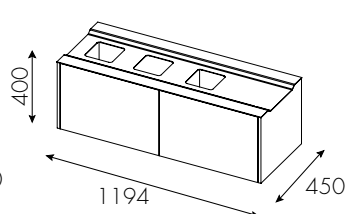

Edge på vägg

W96- 3 inkast

Gummimatta

W9050 Till edge på vägg