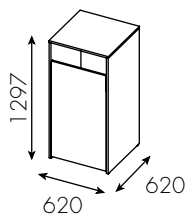

Björkfanér

Lackad stomme

S 0500-N
Standard

Valfritt NCS
Mot pristillägg

Fakta Unit Large

Rymmer kärlstorlek: 6, 10, 19, 21, 42, 90, 140 och 190 liter.

Material: 19 mm laminerad spånskiva.

Ställfötter är standard.

Inkashålets storlek: 580x200 mm.

Färger: Standard är vit laminat

Alla moduler går att få i valfri NCS-färg mot pristillägg.

Designer: Tim Alpen Design.

| | Vikt | Kärl |
|-------|---------|-----------------------|
| W7510 | 44 kg | 140 l rullkärl* |
| W7511 | 49,5 kg | dörr: 90 l låda:** |
| W7512 | 78 kg | 190 l rullkärl* |
| W7513 | 83,5 kg | dörr: 90 l låda:** |

* Alt. 2 Säckhållare
Alt. 3 Wellvagn

** Låda Alt. 1 1x42 l
Alt. 2 2x21 l
Alt. 3 2x19 l + 2x10 l

Vipplock

W7540 Rosfritt

140 l

Unit Large Singel

W7510 Grundmodul med hel dörr för rullkärl

W7511 Grundmodul med dörr ovanpå och lådutdrag undertill