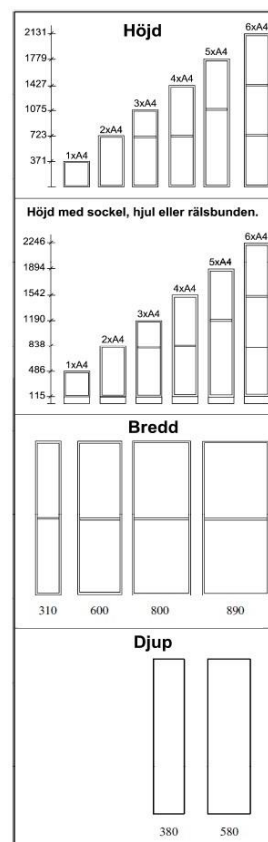

Lundqvist
inredningar

Sveavägen 109 113 50 STOCKHOLM
Tel 08-623 98 00 www.lundqvistinredningar.se